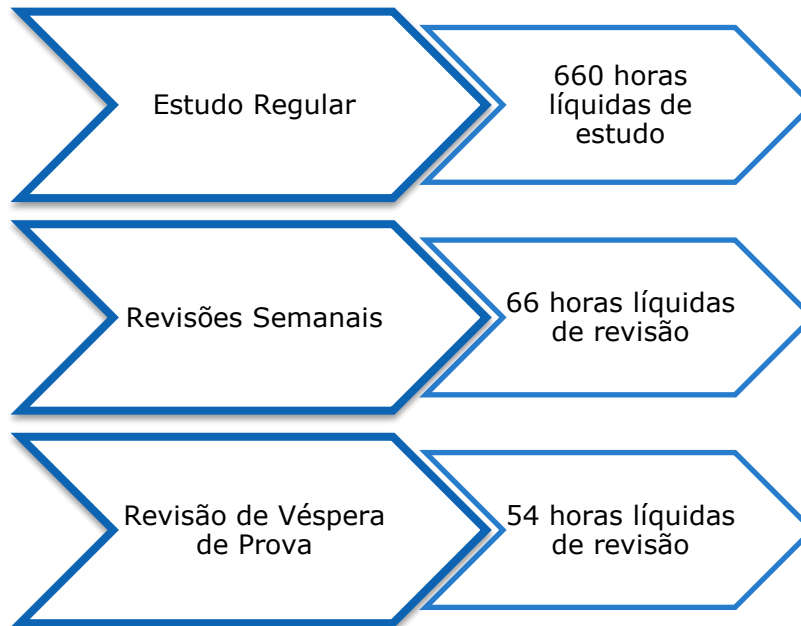

Ciclos quinzenais

O ciclo de estudos constitui, em termos simples, uma distribuição das horas e dias de estudos de forma que ao final do período delimitado para o ciclo você possa estudar todas as matérias da emenda de acordo com a importância que cada uma delas tem proporcionalmente às demais.

A contar do dia 1º de setembro até a semana de véspera da prova, você fará um total de 11 ciclos completos. Só para você ter ideia do volume de estudos, você terá acumulado: