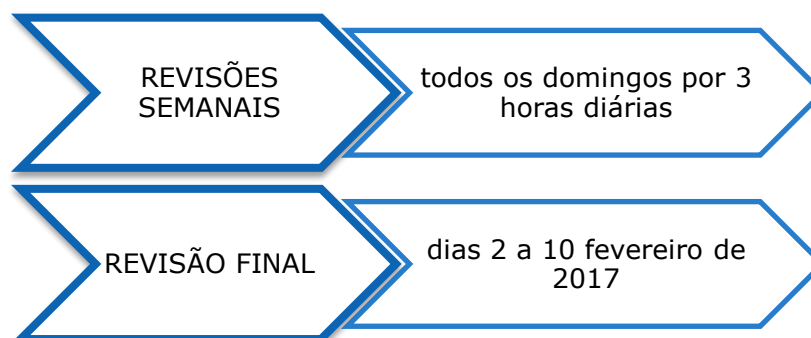

PLANO DE ESTUDOS – TRE-SP 2016/17

Prof. Ricardo Torques

Segunda-feira	5 períodos de 50 minutos	total de 250 minutos de estudo
Terça-feira	5 períodos de 50 minutos	total de 250 minutos de estudos
Quarta-feira	5 períodos de 50 minutos	total de 250 minutos de estudos
Quinta-feira	5 períodos de 50 minutos	total de 250 minutos de estudos
Sexta-feira	5 períodos de 50 minutos	total de 250 minutos de estudos
Sábado	5 períodos de 50 minutos	total de 250 minutos de estudos
Domingo	3 períodos de 50 minutos de estudos	total de 180 minutos de revisão

Ao final de cada semana de estudo, você poderá estudar o equivalente a 1680 minutos, o que 28 horas líquidas de estudo por semana.

Revisões

Como você já notou acima, os domingos serão reservados para revisão da matéria estudada ao longo da semana anterior. Essas são as revisões semanais.

Além disso, na última semana, você irá reservar 9 dias inteiros para revisão final. Ou seja, os dias 8 a 10 de fevereiro serão dedicados à revisão dos assuntos estudados.

Assim:

Durante os seus estudos, sugerimos que você grife o seu material e faça anotações das aulas assistidas no próprio material. Nas revisões semanais você deve repassar esses grifos e anotações que você fez na semana anterior.

Quanto à revisão final, você irá destacar 9 dias para repassar todos os grifos e anotações que você fez. Conforme planejamento que você verá mais abaixo.