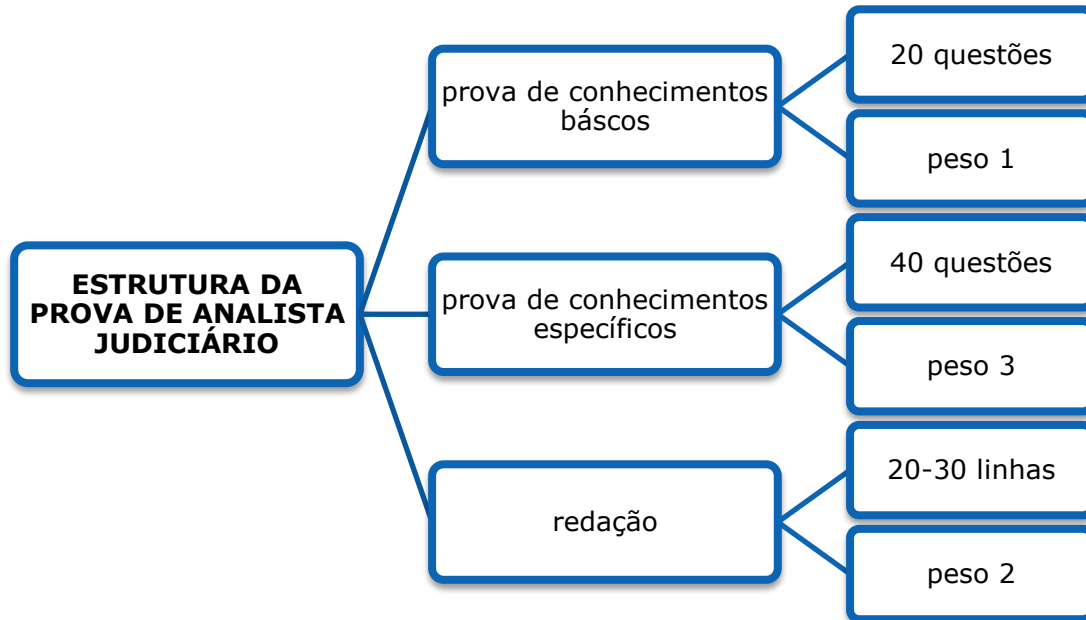

A contar do dia 1º de setembro até a semana de véspera da prova, você fará um total de 11 ciclos completos. Só para você ter ideia do volume de estudos, você terá acumulado:

Distribuição das Matérias

O edital prevê prova de conhecimentos básicos, específicos e de redação. Todas essas provas serão consideradas para fins da sua preparação de acordo com a importância de cada uma dessas matérias para a sua prova.

Segundo o edital:

Para a prova de Conhecimentos Básicos serão cobradas as seguintes matérias:

- Gramática e Interpretação de texto da Língua Portuguesa
- Noções de Informática
- Normas Aplicáveis aos Servidores Públicos Federais
- RI TRE-SP, Código de Ética, Estatuto e Plano